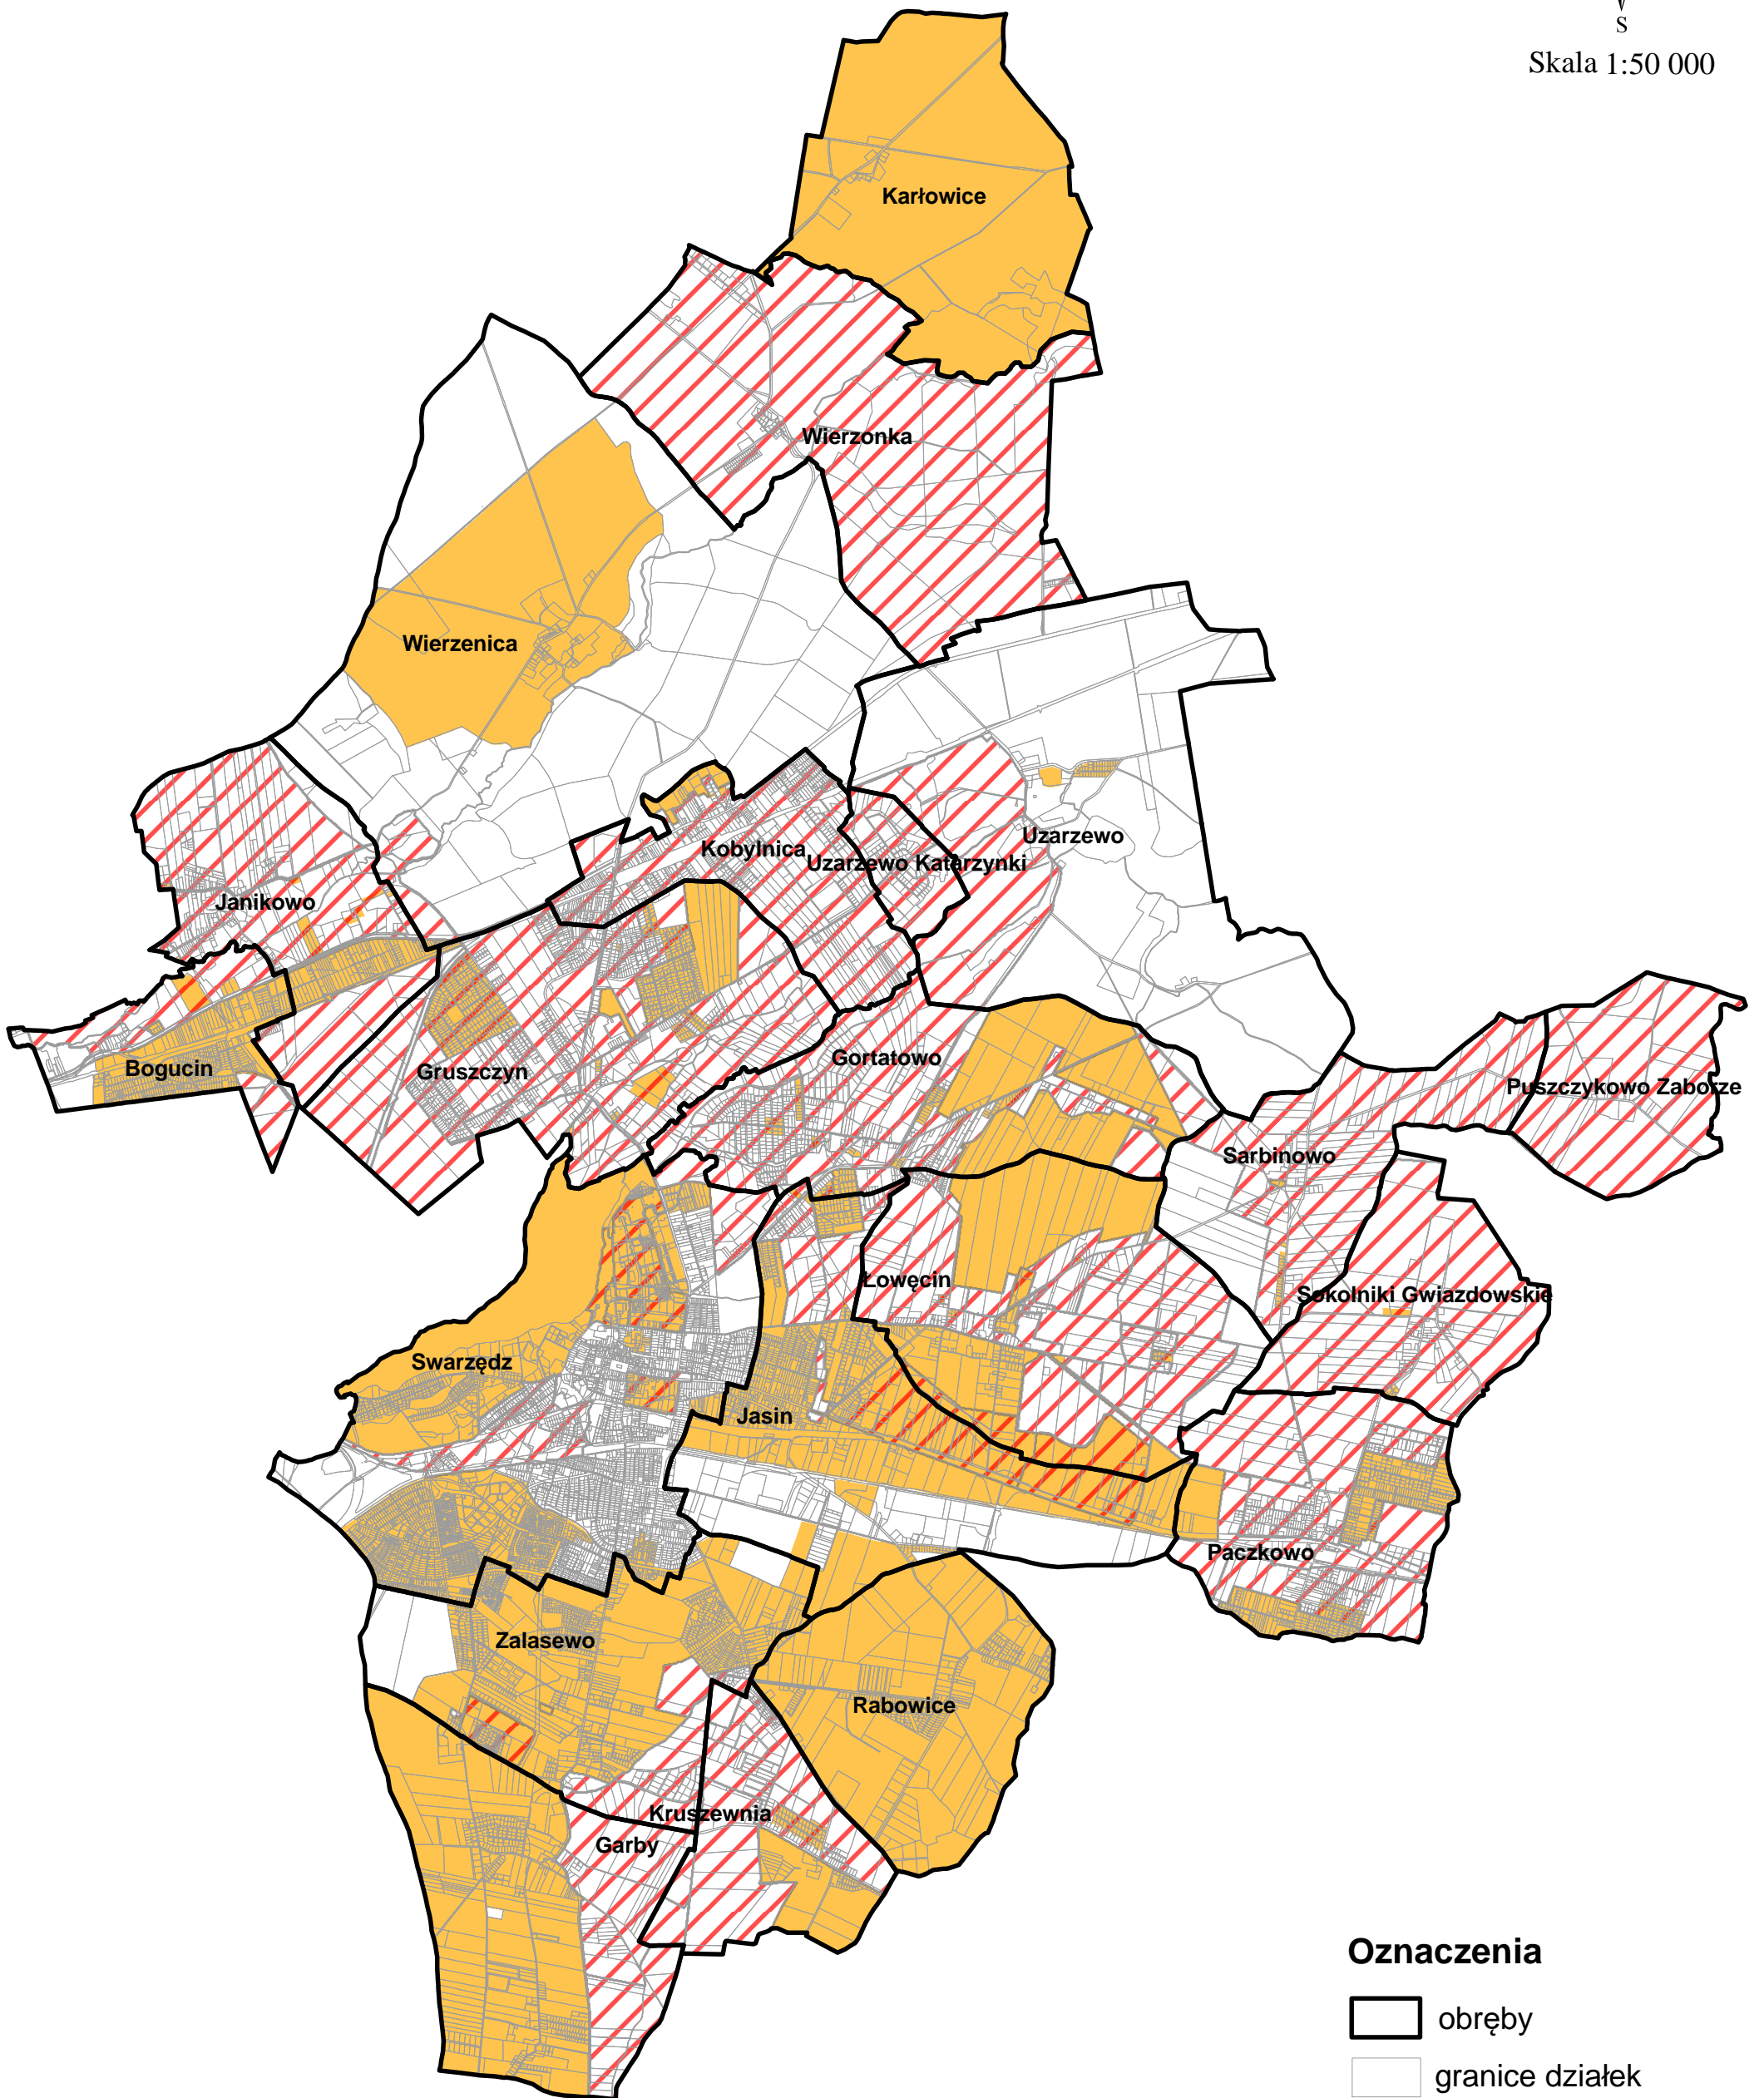

Miejscowe plany zagospodarowania przestrzennego obowiązujące i sporządzane
Aktualizacja 18.11.2020 r.

Skala 1:50 000

Oznaczenia

-  obręby
-  granice działek
-  MPZP sporządzane
-  MPZP obowiązujące