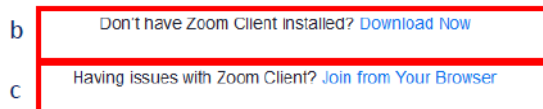

INSTRUKCJA DOŁĄCZENIA DO DYSKUSJI PUBLICZNEJ

Dyskusja publiczna dostępna jest poprzez link:

<https://zoom.us/j/92073501363?pwd=L0h2bnFrODIYRFJFU0NRNnJwVGJLUT09>

lub po wpisaniu:

ID: 920 7350 1363

Hasło: dyskusja

1. Połączenie przez aplikację - ZALECANE

Aby połączyć się za pomocą aplikacji należy wcisnąć przycisk (a) Launch Meeting (uruchom spotkanie) - dyskusja uruchomi się w aplikacji Zoom.

W przypadku braku aplikacji, możecie Państwo ściągnąć ją bezpłatnie klikając w odnośnik [Download Now](#) (pobierz teraz) (b)

Click **Open link** on the dialog shown by your browser

If you don't see a dialog, click **Launch Meeting** below.

2. Połączenie przez stronę internetową

Możecie Państwo również dołączyć za pośrednictwem przeglądarki internetowej klikając w odnośnik Join from your Browser (dołącz ze swojej przeglądarki) (c)

Join a Meeting

Your Name

☐ I'm not a robot reCAPTCHA
Privacy · Terms

Join

Zoom is protected by reCAPTCHA and the [Privacy Policy](#) and [Terms of Service](#) apply.

W przypadku wyboru dołączenia poprzez przeglądarkę proszę upewnić się, że korzystacie Państwo z jednej z następujących przeglądarek: Google Chrome, Safari, Firefox, Microsoft Edge.
UWAGA! Pozostałe przeglądarki nie są wspierane przez platformę zoom.