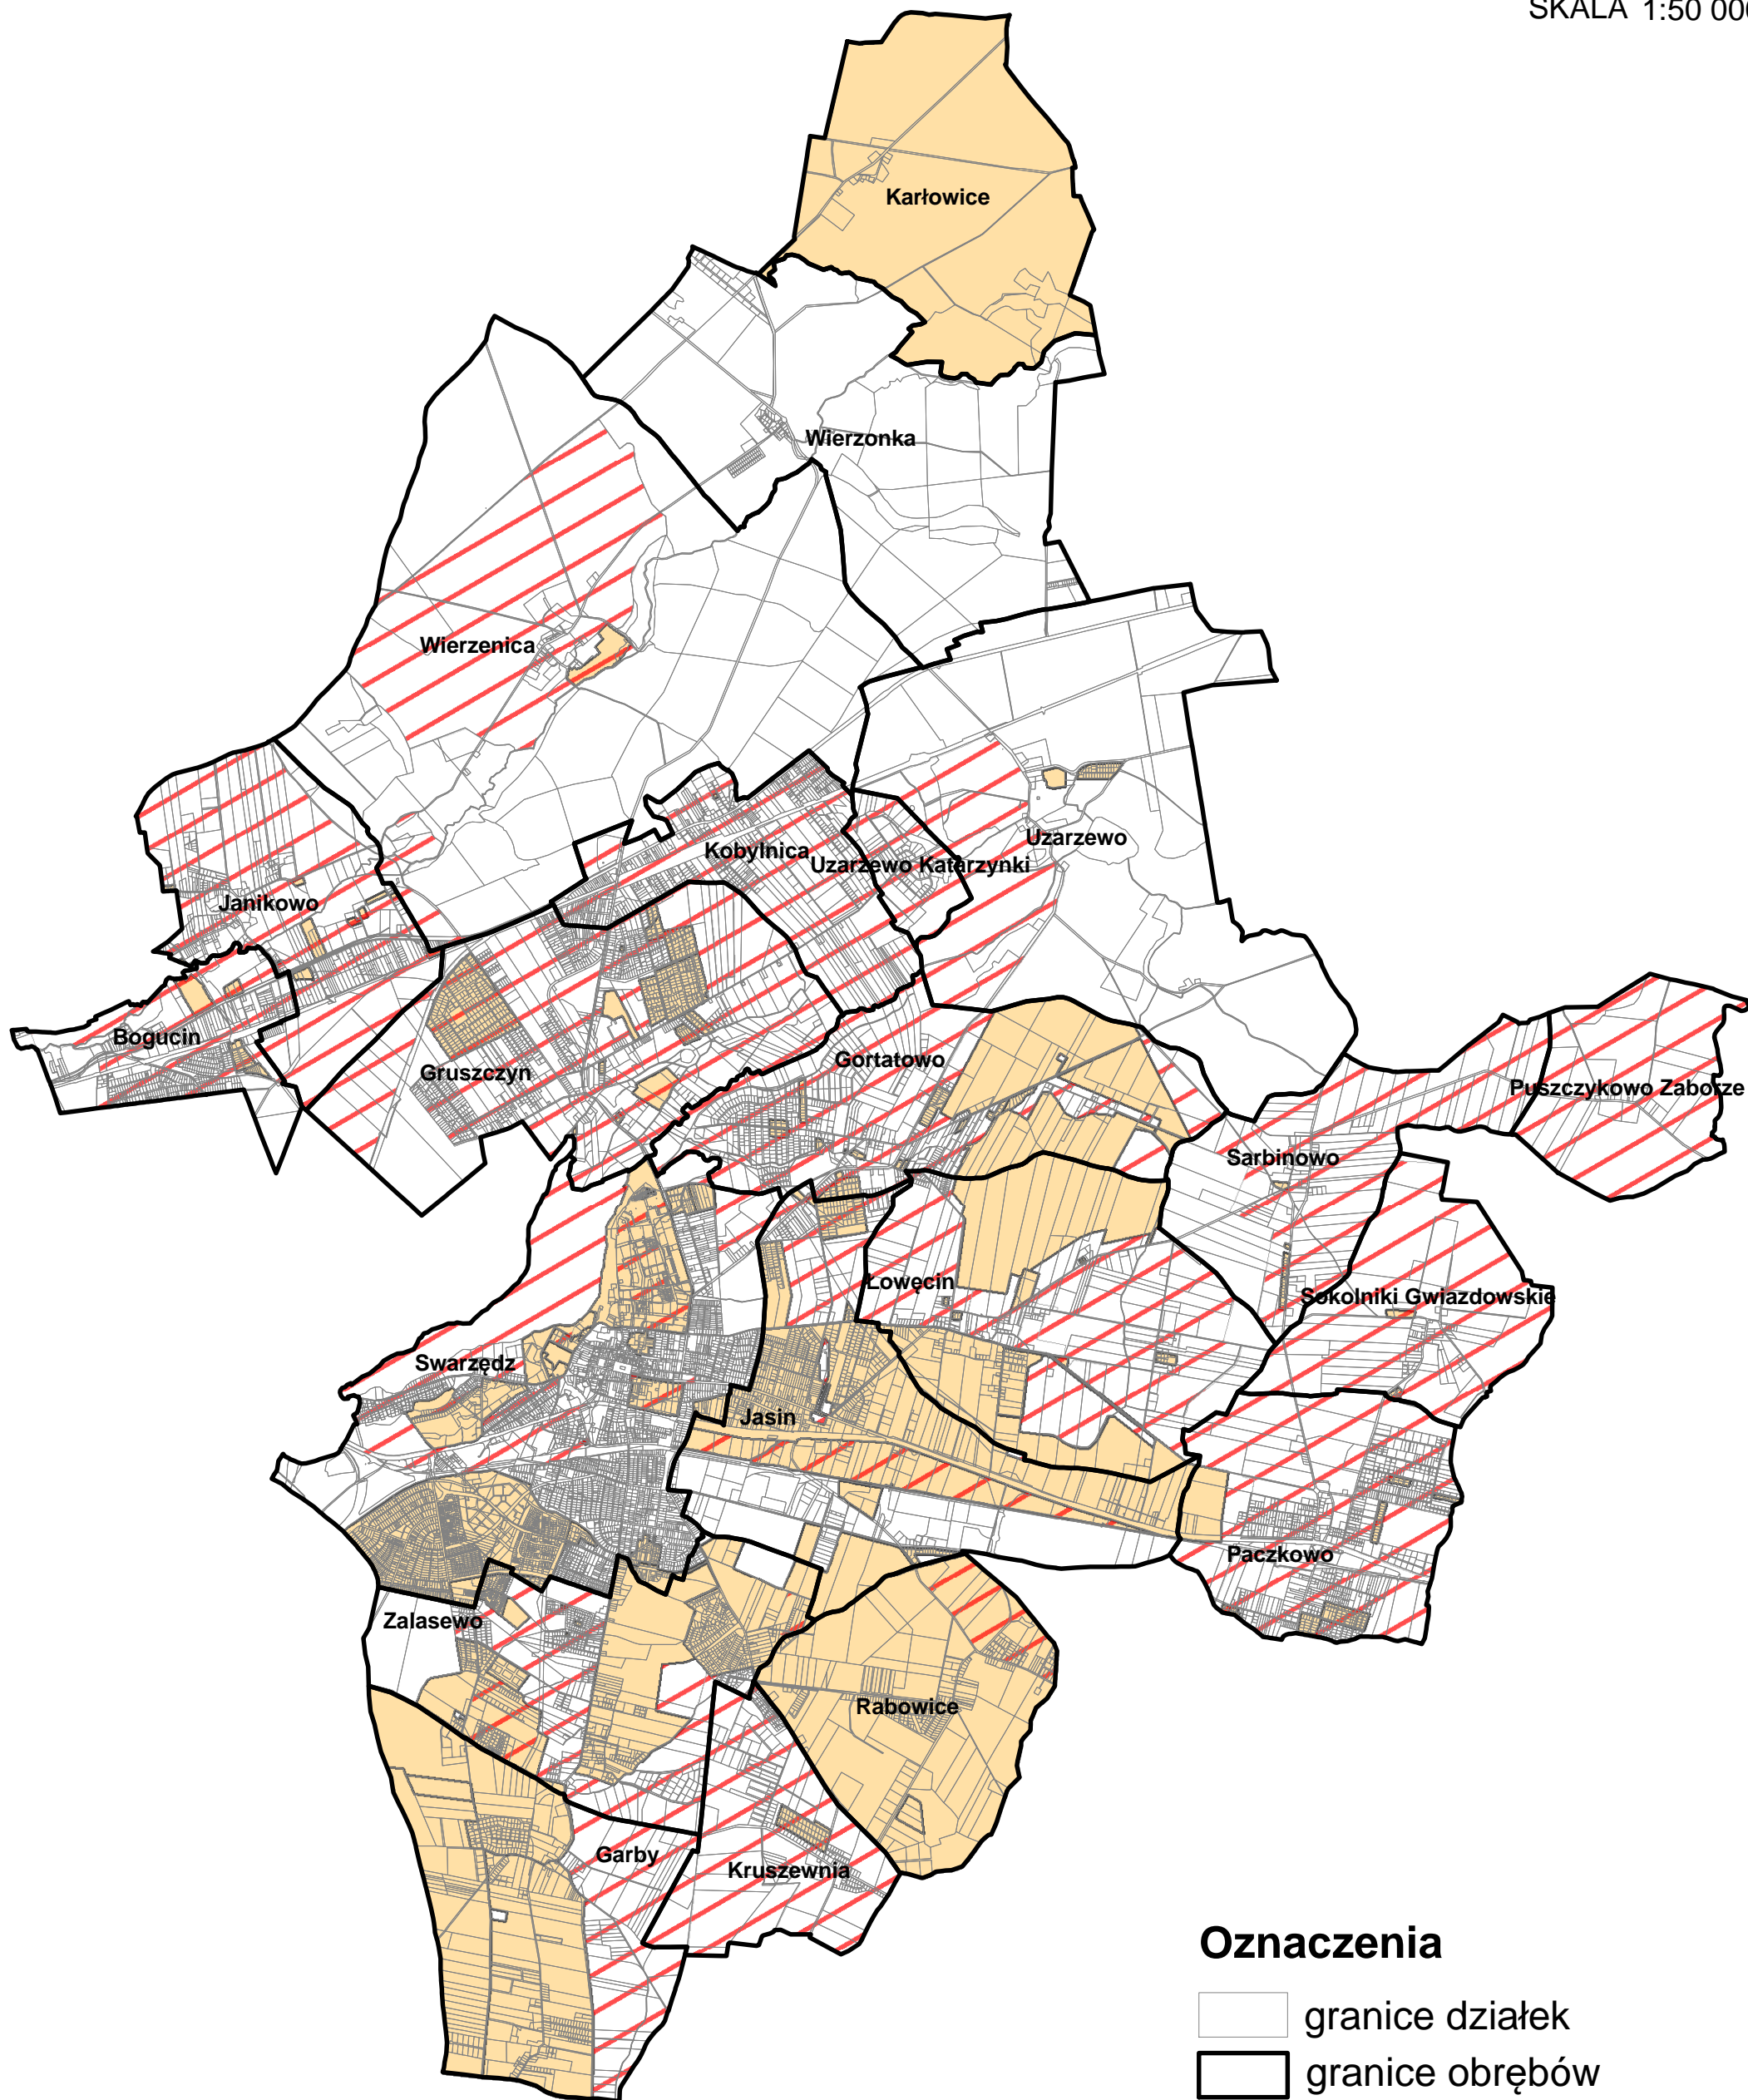

Miejscowe plany zagospodarowania przestrzennego obowiązujące i sporządzane
Aktualizacja 17.08.2018 r.

SKALA 1:50 000

Oznaczenia

-  granice działek
-  granice obrębów
-  MPZP sporządzane
-  MPZP obowiązujące