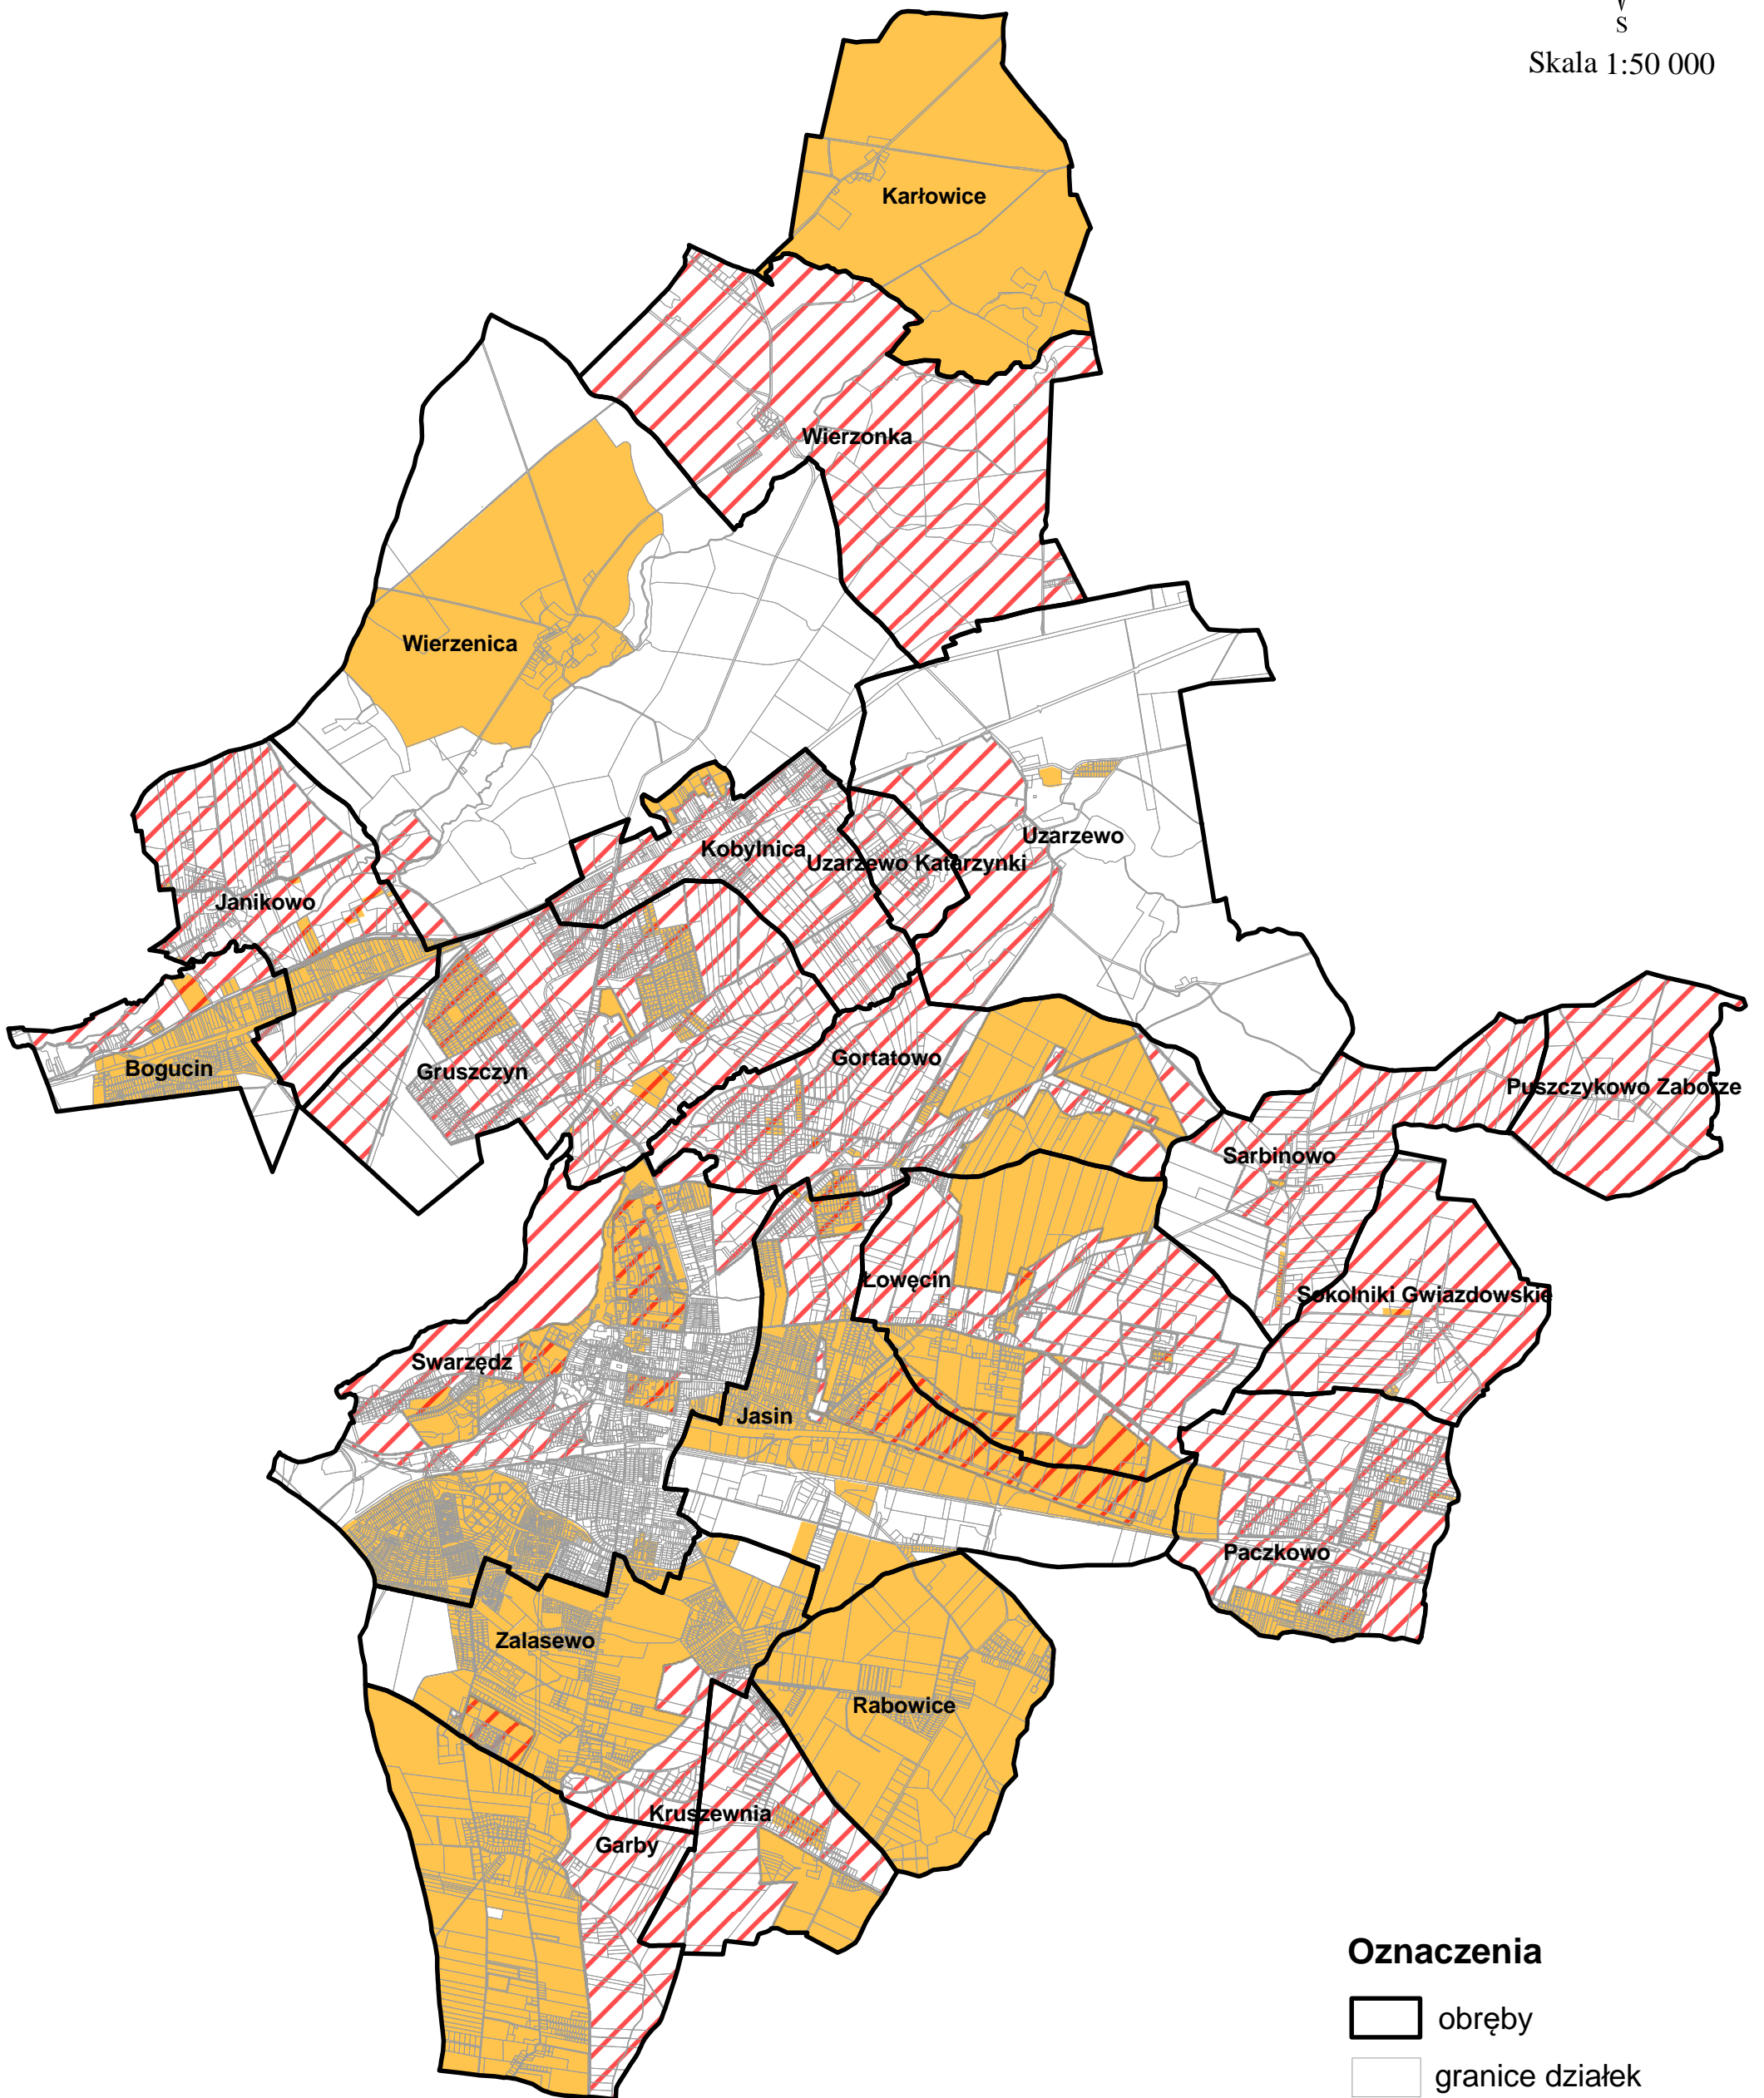

Miejscowe plany zagospodarowania przestrzennego obowiązujące i sporządzane
Aktualizacja 06.03.2020 r.

Skala 1:50 000

Oznaczenia

-  obręby
-  granice działek
-  MPZP sporządzane
-  MPZP obowiązujące