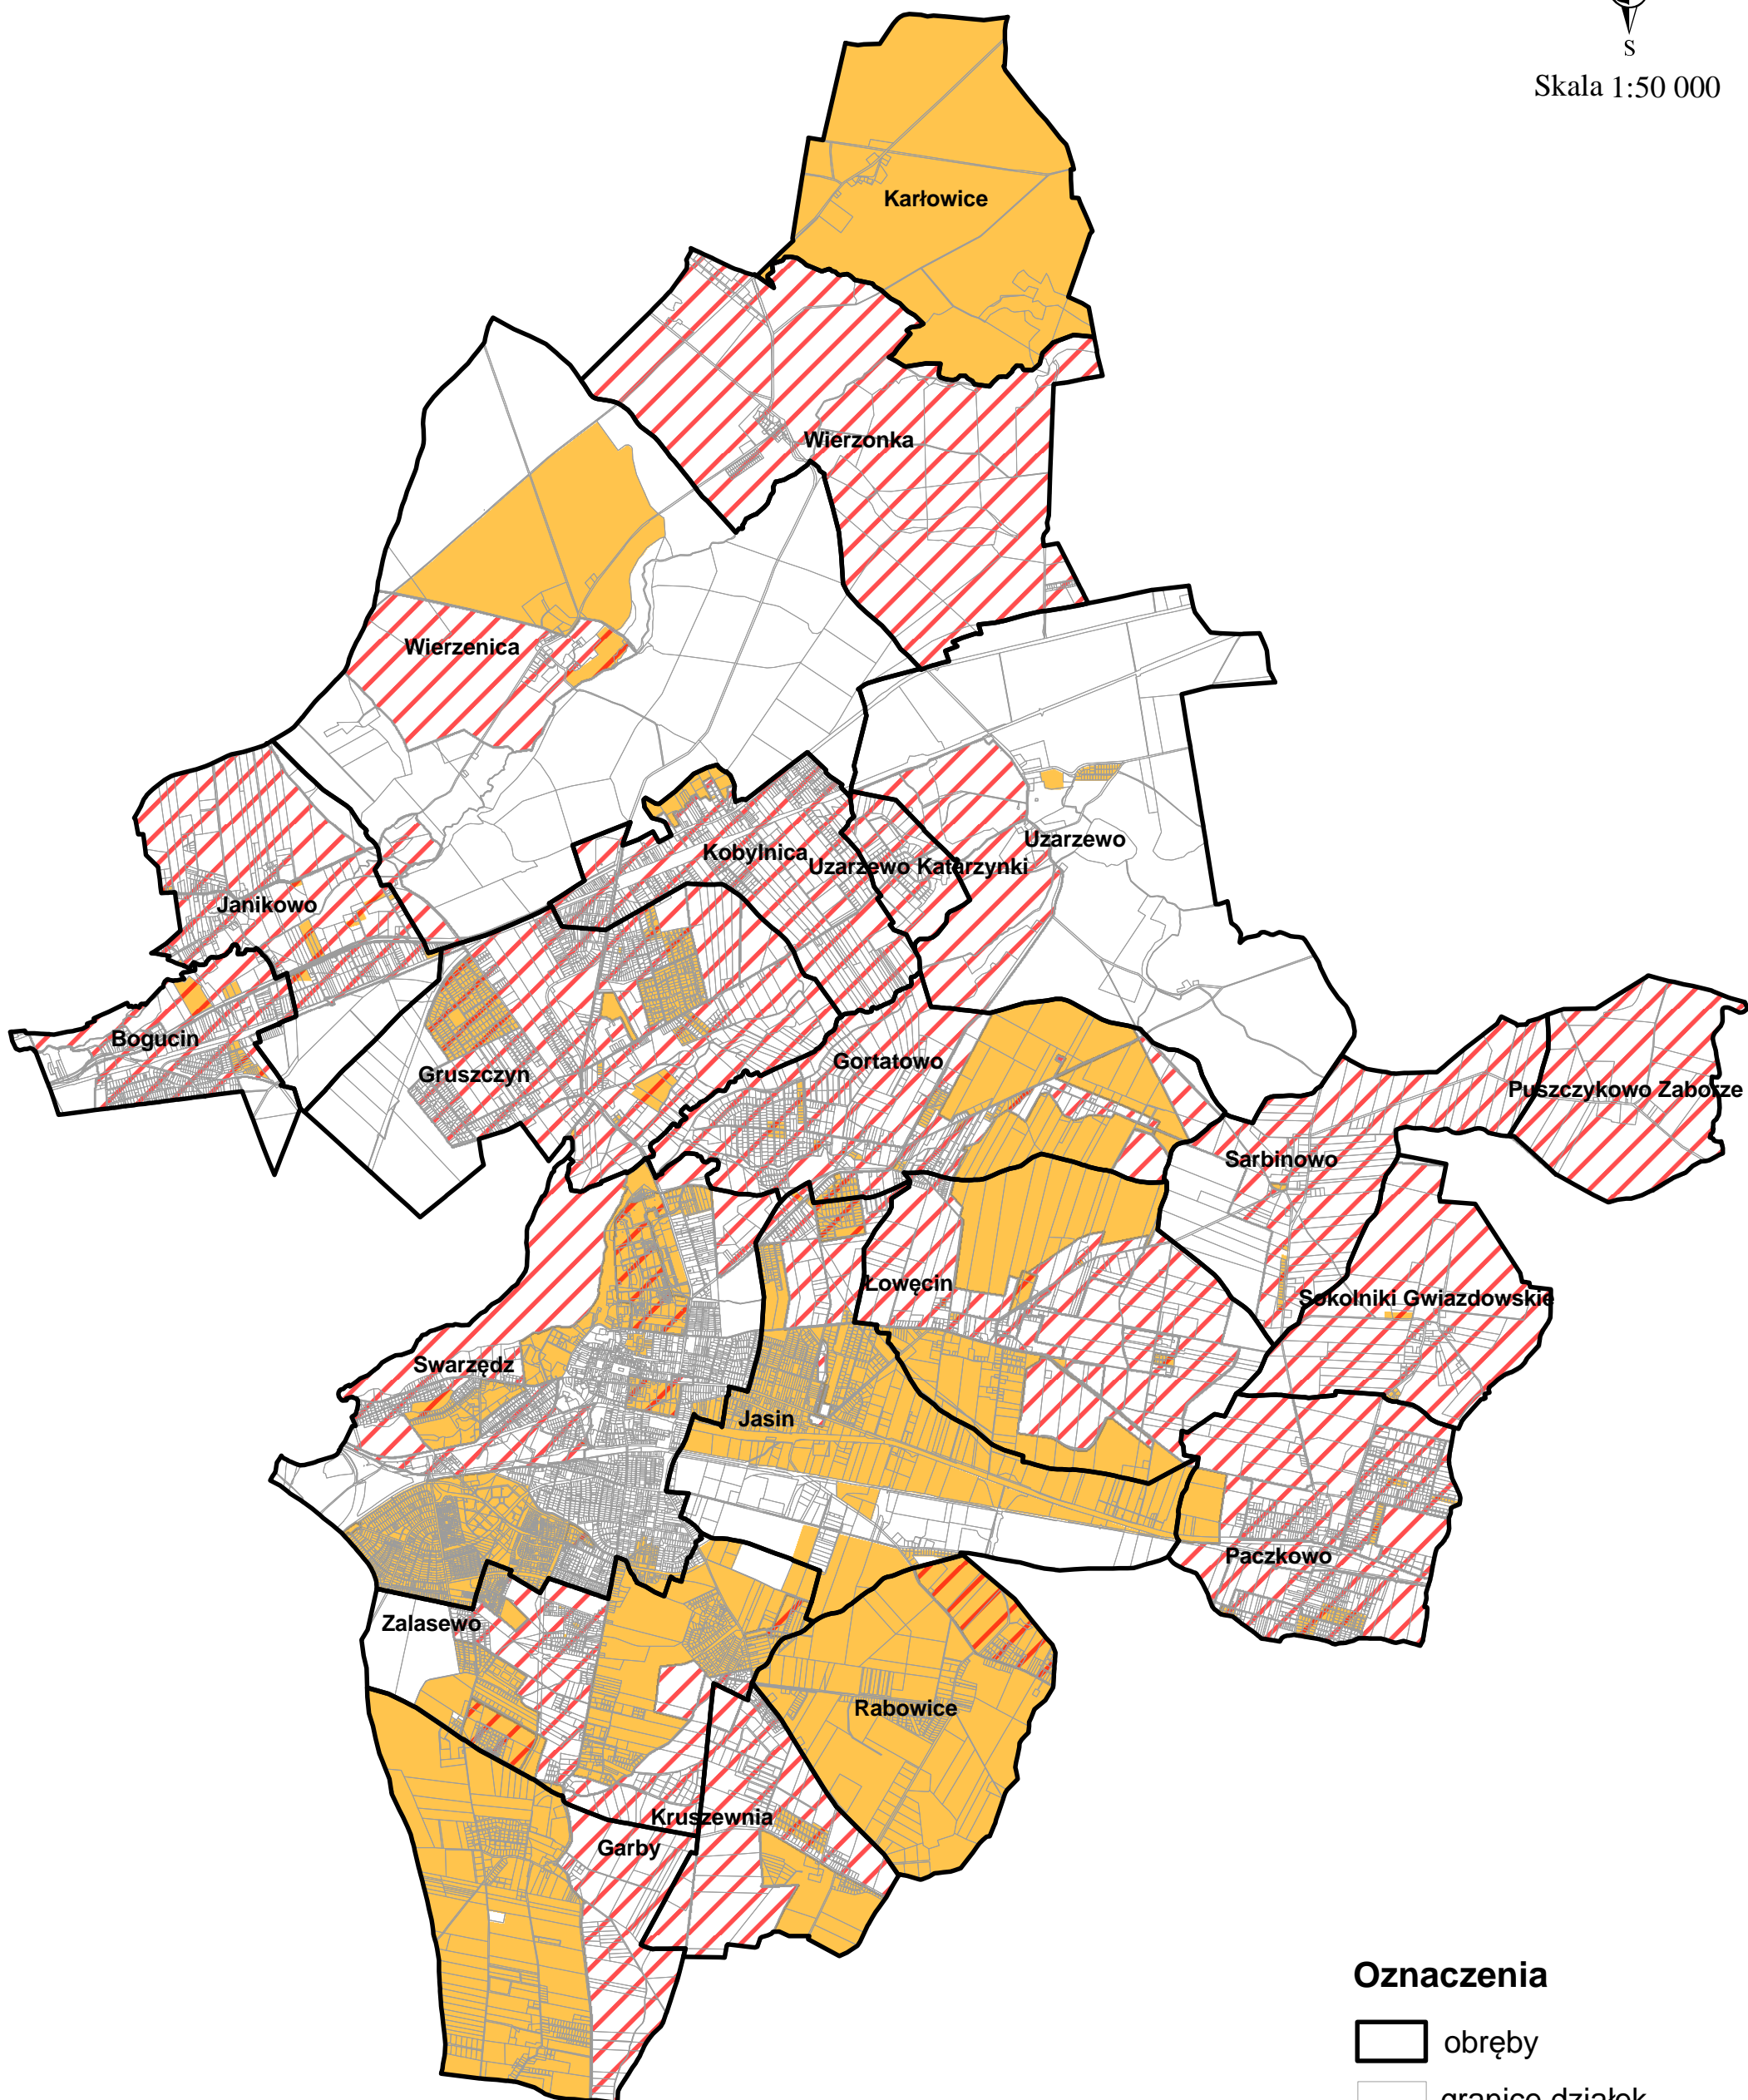

Miejscowe plany zagospodarowania przestrzennego obowiązujące i sporządzane
Aktualizacja 13.03.2019 r.

Skala 1:50 000

Oznaczenia

-  obręby
-  granice działek
-  MPZP sporządzane
-  MPZP obowiązujące